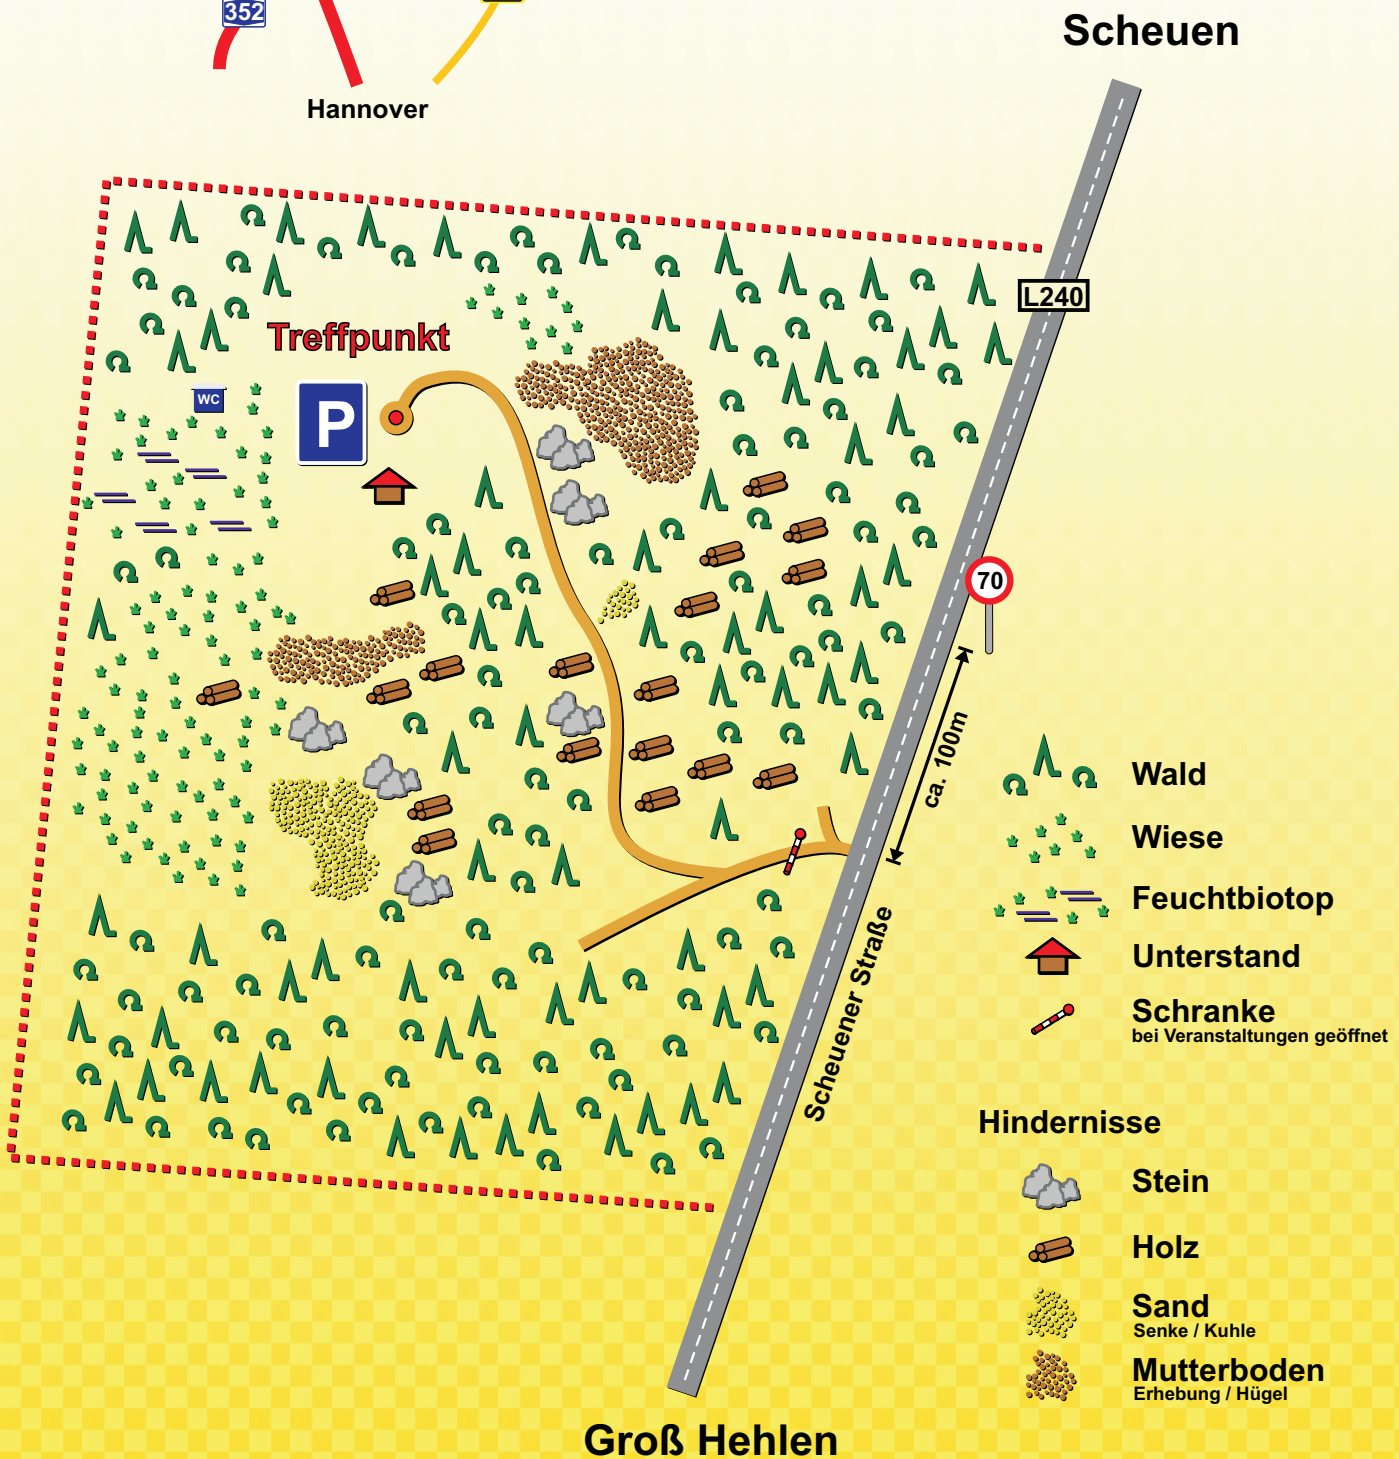

**1. Celler Trial Club e.V.**  
**Scheuener Straße**  
**29229 Celle (Groß Hehlen)**

**Scheuen**

L240

70

ca. 100m

Scheuener Straße

**Groß Hehlen**

- Wald
- Wiese
- Feuchtbiotop
- Unterstand
- Schranke  
bei Veranstaltungen geöffnet
- Hindernisse**
- Stein
- Holz
- Sand  
Senke / Kuhle
- Mutterboden  
Erhebung / Hügel